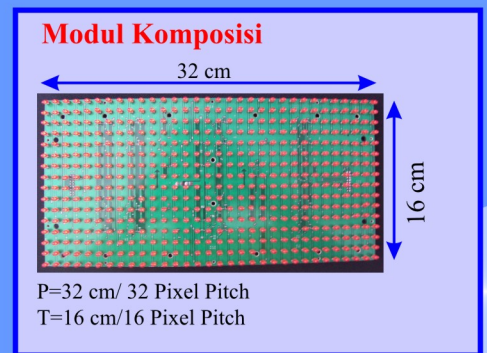

# RUNNING TEXT INDOOR, SEMI OUT DOOR, OUT DOOR P.10 With Cover Acrilyc

Keterangan :

Semi Out Door

- Bisa untuk di Luar dan dalam ruangan.
- Boleh terkena hujan (out door).
- Boleh terkena sinar matahari.