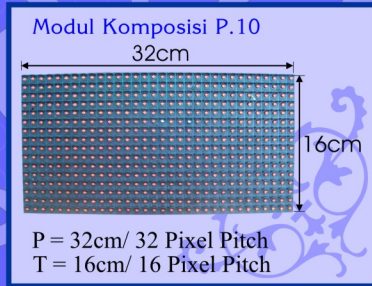

Running Text Semi Out Door P.10 Red

SELAMAT DATANG DI STAIN SAS BABEL

Keterangan :

Semi Out Door

- Bisa untuk di Luar dan dalam ruangan.
- Tidak boleh terkena hujan (semi out door).
- Boleh terkena sinar matahari.