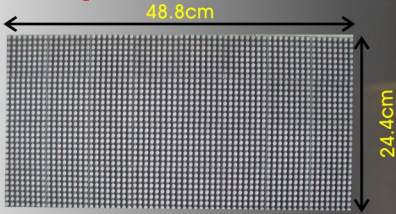

RUNNING TEXT INDOOR P.7,62 MULTI LINE

Pixel pitch (mm): 7.62
 Diameter of LED: 5mm
 LED color: red (single color), red, green and amber (dual color)
 Viewing angle: horizontal 110°, vertical 60°
 Pixel: 1R (single color), 1R and 1G (dual color)
 Density of pixel: 17720
 Brightness: 500 mcd
 Driver mode: 1/7 Scanning
 Working temp: -20 ~ +45
 Working hum: 35% ~ 90%RH
 Voltage: AC 240 Volt
 Input text: By computer (COM232 OR USB)

Komposisi Modul

P=48.8cm/ 64 Pixel Pitch
 T=24.4cm/ 32 Pixel Pitch

Keterangan :

In Door

- Untuk di dalam ruangan.
- Tidak boleh terkena hujan.
- Tidak boleh terkena sinar matahari.

SELAMAT DATANG
 DI ATHAYA DESI