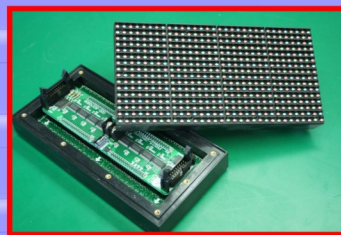

LED VIDEO WALL / VIDEO TRON

LED Display Control System Drawing

Keterangan :

Full Out Door : - Untuk di Luar ruangan.- Boleh terkena hujan.- Boleh terkena sinar matahari.

www.rumahled.com

Address :

Kav. Pesona Kalisari, Jl. Pesona VII No. 208