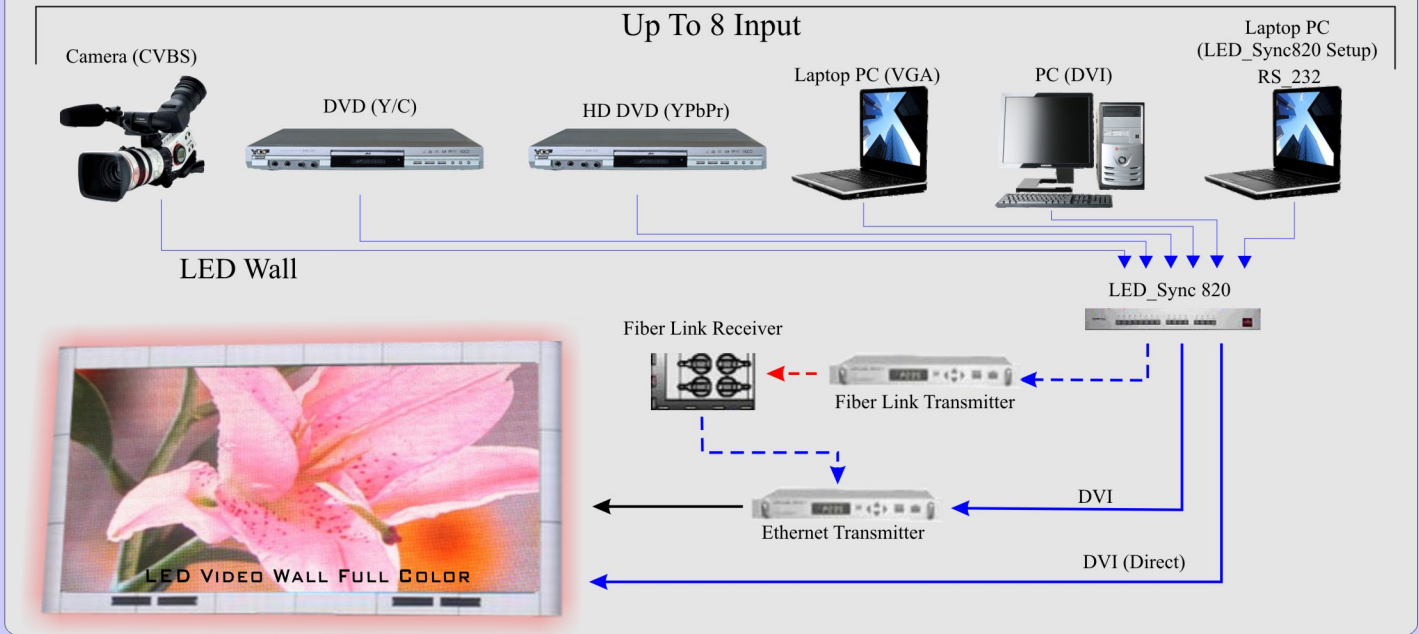

LED VIDEO WALL / VIDEO TRON

LED Display Control System Drawing

Keterangan :

Full Out Door : - Untuk di Luar ruangan.- Boleh terkena hujan.- Boleh terkena sinar matahari.

www.rumahled.com

Address :

Kav. Pesona Kalisari, Jl. Pesona VII No. 208